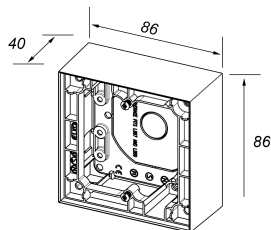

FDV dokument 1470813

Produkt: Plus enkel kappe 40mm Alu
El-nummer: 1470813
Vareno: EKO04605
EAN: 7020160460516
Pakningsant.: 5
Farge: Aluminium

Produktbeskrivelse: Plus enkel påveggkappe 40mm.
Benyttes der innfelt materiell ønskes ombygget til påvegg.

Tekniske spesifikasjoner: Enkel påveggskappe ELKO Plus
Farge: Aluminium
Høyde 40mm.
Halogenfri

Målskisse

Koblings skjema

ELKO AS

E-post: elko@elko.no
Internett: www.elko.no
Bank: 6219.05.15880
Foretaksnr: NO 911 382 563 MVA